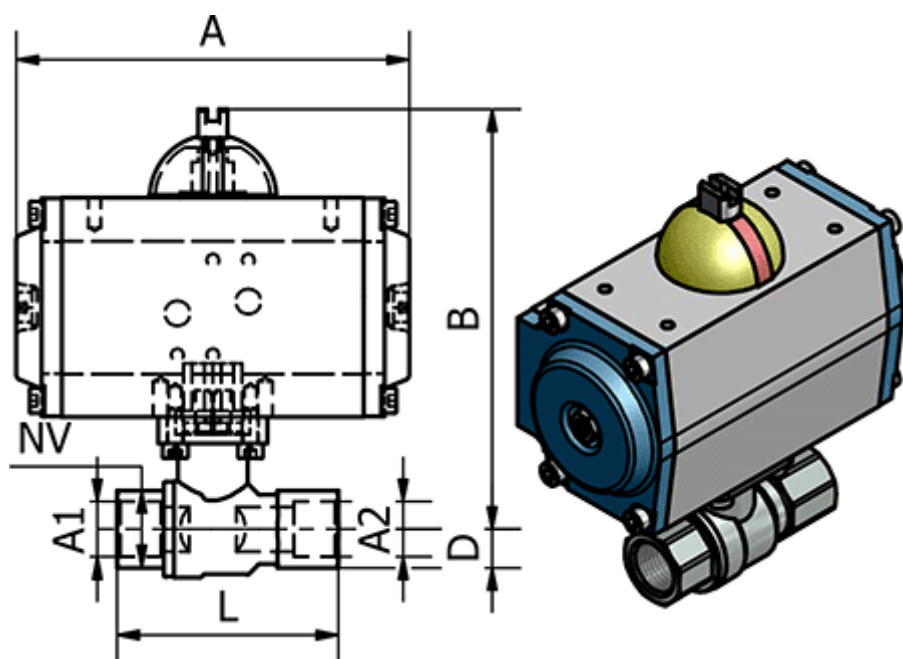

Varenummer: 586350312  
Beskrivelse: Kuglehane 350.312, G 1" - G 1"  
Gevind/Gevind

## Mål

A	= 133
B	= 148
D	= 25
L	= 90
Max. Arbejdstryk	= 40 bar
NV	= 41
Tilslutning A1	= G 1"
Tilslutning A2	= G 1"